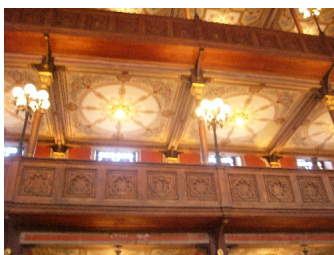

**Belső rekonstrukció előtt áll a pécsi zsinagóga. Mindezt egy szerda délelőtti sajtótájékoztató keretében, magában az épületben (képünkön a homlokzat) jelentette be Schönberger András rabbi, dr. Hoppál Péter országgyűlési képviselő társaságában. A munkálatok hamarosan meg is kezdődnek a belső térben.**

Az Értékes Pécs projekt keretein belül, még február hónapban megindulhatnak a munkálatok, a Kossuth tér keleti oldalát lezáró épületegyüttesben. Erről számoltak be az érintettek képviselői, 2014. második havának 12. napján.

Erre azért kerülhet sor napokon belül, mert korábban a Pécsi Zsidó Hitközség is csatlakozott ahhoz az egyházi sorozathoz, ahol értékes, a megyeszékhelyen található vallási helyek megszépítése volt az elsődleges célkitűzés.

Ha ez is megvalósul, akkor a zsinagóga szerepe egy kissé átértékelődhet. Hiszen jól illeszkedhet egy olyan sorozatba, ami a nagy világvallások lokális kincseit tárja az érdeklődők elé. Beleértve természetesen az ókeresztény kápolnától a székesegyházig, török eredetű mecsetekig mindent, ami fontos lehet a város polgárai, illetve a turisták számára egyaránt.